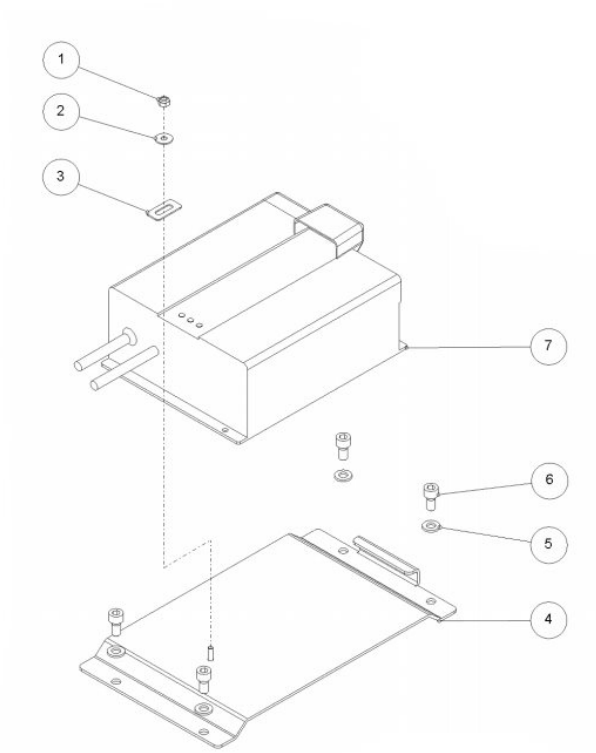

4 апреля 2025  
16:12

Встроенное зарядное устройство для машин Ghibli Round 45M 55BC

0 руб.

Артикул: 22.0519.00

Производитель: Ghibli

Страна-изготовитель: Италия

Ток зарядки: 9 А

Напряжение, В: 24

<https://portotecnica-russia.ru/products/vstroennoe-zaryadnoe-ustroistvo-dla-ghibli-round-45m-55bc>

Зарядное устройство для размещения на борту полумоечной машины.

Напряжение питания: 220-240 В

Напряжение зарядки: 24 В

Ток зарядки: 9 А