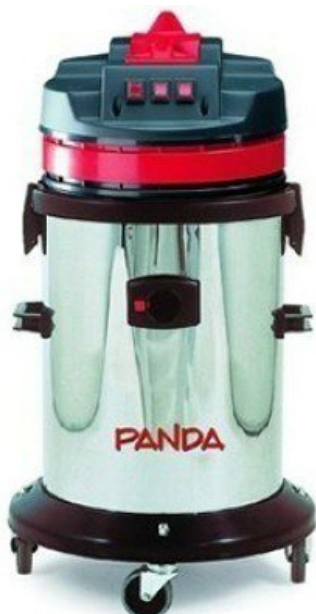

4 декабря 2024  
11:03

Soteco Panda 433 - Профессиональный пылеводосос

93 500 руб.

Артикул: 09837 ASDO

Производитель: IPC Soteco

Количество турбин (шт): 3

Тип уборки: Сухая и сбор жидкостей

Габариты (ДхШхВ), мм: 500x500x960

Мощность, Вт: 3500

Длина сетевого шнура, м: 8

Разрежение/Сила всасывания,  
мбар: 250

Уровень шума, дБ: 92

Расход воздуха, л/сек: 180

Объем мусоросборника, л: 63

Материал бака: Нержавеющая  
сталь

Масса, кг: 26

Номинальный диаметр  
принадлежностей, мм: 38

Электропитание: Переменный ток  
1~ 230 В/ 50 Гц

Страна изготовителя: Италия

<https://portotecnica-russia.ru/products/soteco-panda-433-professionalnyi-pylevodosos>

Soteco Panda 433 пылеводосос с тремя независимыми турбинами. Идеальный аппарат для работы на самых загруженных участках. Попеременное использование турбин позволяет значительно повысить ресурс пылеводососа. Большая емкость позволяет реже отвлекаться на удаление мусора из бака. Этот пылеводосос эффективно применяется для уборки практически любых поверхностей. Обширный набор специальных принадлежностей существенно расширяет возможности применения пылесоса.