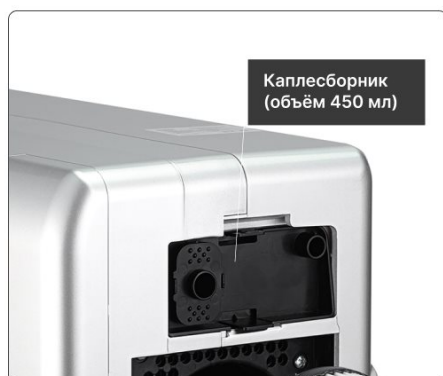

Есть возможность подключения к канализации

Вместительный каплесборник емкостью 450 мл, можно подключить к канализации для постоянного слива воды. Также, опустошить резервуар можно нажав на специальную кнопку или просто извлечь его из сушилки и вылить воду. Каплесборник защищен от критического перелива, а световой индикатор на нижней передней панели своевременно сообщит о его наполнении.