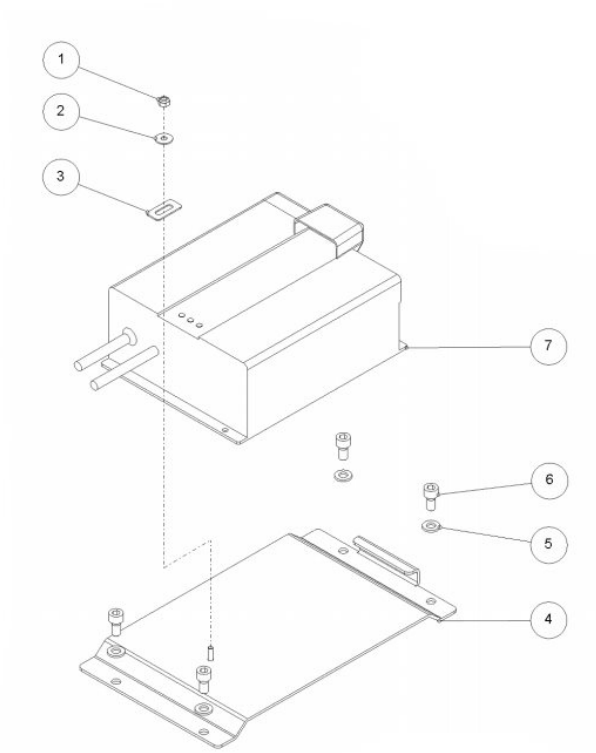

25 апреля 2024
10:59

Встроенное зарядное устройство для машин Ghibli Round 45M 55BC

0 руб.

Артикул: 22.0519.00

Производитель: Ghibli

Страна-изготовитель: Италия

Ток зарядки: 9 А

Напряжение, В: 24

<https://portotecnica-russia.ru/products/vstroennoe-zaryadnoe-ustroistvo-dla-ghibli-round-45m-55bc>

Зарядное устройство для размещения на борту полумоечной машины.

Напряжение питания: 220-240 В

Напряжение зарядки: 24 В

Ток зарядки: 9 А